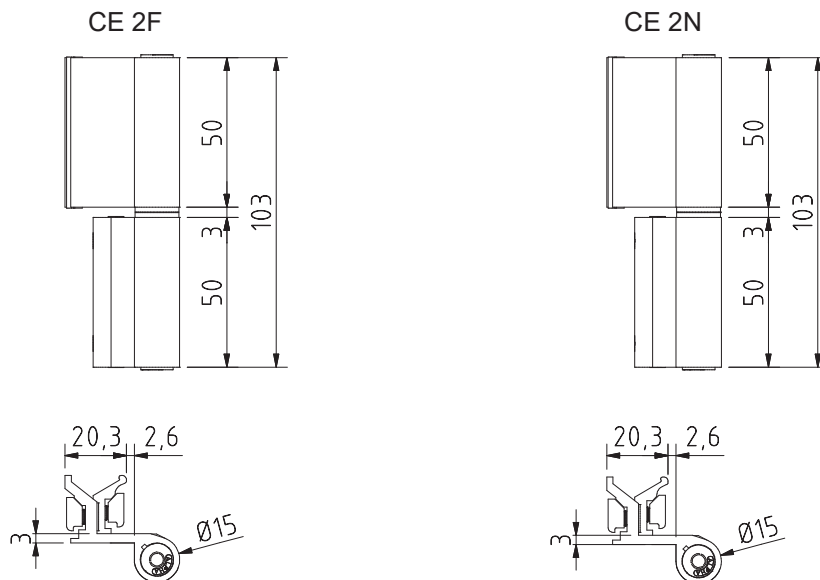

Dobradiça Ambidestra para câmara europeia
Reversible hinge for E. G. series
Bisagra reversible para camara europea
Paumelle réversible pour C. E.

DOBRADIÇAS

CE2F
CE2N

ALPHA