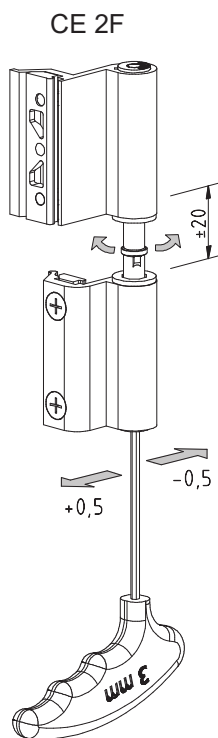

**Montagem e Maquinação # Assembly and machining #
Montaje y mecanizado # Assemblage et Usinage**