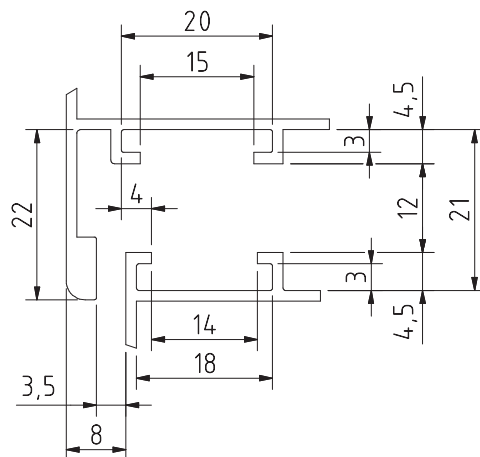

**EUROGROOVE PROFILE
CÂMARA EUROPEIA**

Tested 80Kgs ☒

Peças # Part # Piezas # Pieces

Fixação rápida

Fast fixation
Fijación rápida
Fixation rapide

Materiais # Materials # Materiales # Matériels

Perfil de alumínio, zamak e inox

Alum. profile, zamak and stainless steel
Perfil de aluminio, zamak y inox
Aluminium profil, zamak et inox

Acabamento # Finishing # Acabados # Finitions

Lacado e anodizado

Powder painting and hard anodized
Lacado y anodizado
Laqué et anodisé

**Embalagem # Packaging #
Empaquetado # Emballage**

Qty: 50 / 50

Observações # Comments # Observaciones # Observations: Ferramentas não incluídas # Tools not included # Herramientas no incluido # Outils pas compris

© 2013 - ALUALPHA, Fabrico e Comercialização de Ferragens S.A. | Todos os direitos reservados | All rights reserved | Todos los derechos reservados | Tous droits réservés