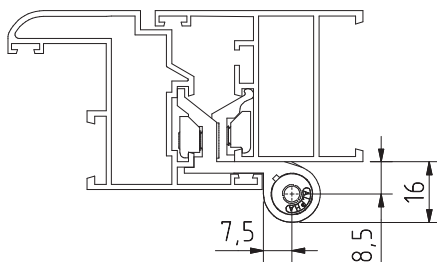

**Montagem e Maquinação # Assembly and machining #
Montaje y mecanizado # Assemblage et Usinage**