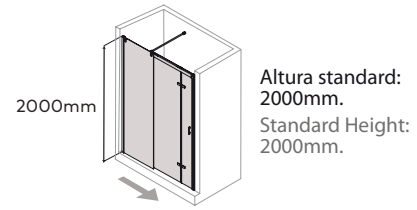

Perfil vertical
Wall profile

Perfil de vedação
Floor profile

Tipologias Typologies

Porta esquerda
Left door

Porta direita
Right door

Acessórios em latão cromado.
Vidro temperado de 6mm.
Perfis em alumínio cromado.
Altura standard do vidro: 2000mm.
Definir medidas exatas na encomenda.
Outras dimensões sob consulta.

Brass fittings.
6mm tempered glass.
Anodised chromed gloss-finish aluminium profiles.
Glass standard height: 2000mm.
Specify exact dimensions on the order.
Other dimensions on request.

Medidas Standard