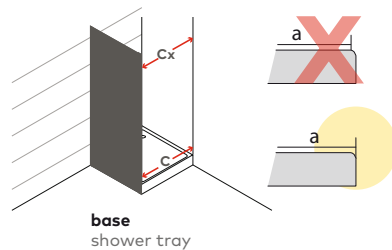

Aferição de medidas

Ascertaining the measurements

Foscagem com tratamento anti-manchas
Anti-stain treatment for sandblasting glass

Por medida
Custom-made

Vidro 6mm
6mm glass

Tratamento anticalcário
Anti calcium treatment

O cliente deve fornecer a dimensão entreparedes.

The client should provide between walls value.

Afinação
Adjustments

As medidas fornecidas devem ser resultantes da medição entre paredes.
Compensações feitas a cargo da ITALBOX.
The provided dimensions should be measured in between walls.
Adjustments made by ITALBOX.