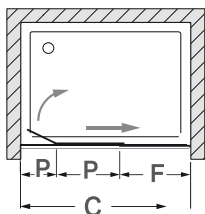

Medidas Standard

Standard Dimensions