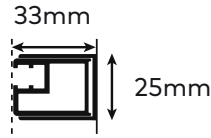

Perfil vertical
Wall profile

Perfil de vedação
Floor profile

Tipologias Typologies

Porta esquerda
Left door

Porta direita
Right door

Acessórios em latão cromado.
Vidro temperado de 6mm.
Perfis em alumínio cromado.
Altura standard do vidro: 2000mm.
Definir medidas exatas na encomenda.
Outras dimensões sob consulta.

Brass fittings.
6mm tempered glass.
Anodised chromed gloss-finish aluminium profiles.
Glass standard height: 2000mm.
Specify exact dimensions on the order.
Other dimensions on request.

Medidas Standard