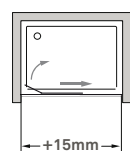

Perfil vertical
Wall profile

Perfil de vedação
Floor profile

Tipologias Typologies

Porta esquerda
Left door

Porta direita
Right door

Acessórios em latão cromado.
Vidro temperado de 6mm.
Perfis em alumínio cromado.
Altura standard do vidro: 2000mm.
Definir medidas exatas na encomenda.
Outras dimensões sob consulta.

Brass fittings.
6mm tempered glass.
Anodised chromed gloss-finish aluminium profiles.
Glass standard height: 2000mm.
Specify exact dimensions on the order.
Other dimensions on request.

Medidas Standard

O cliente deve fornecer a dimensão entreparedes.

The client should provide between walls value.

Afinação
Adjustments

As medidas fornecidas devem ser resultantes da medição entre paredes.
Compensações feitas a cargo da ITALBOX.
The provided dimensions should be measured in between walls.
Adjustments made by ITALBOX.