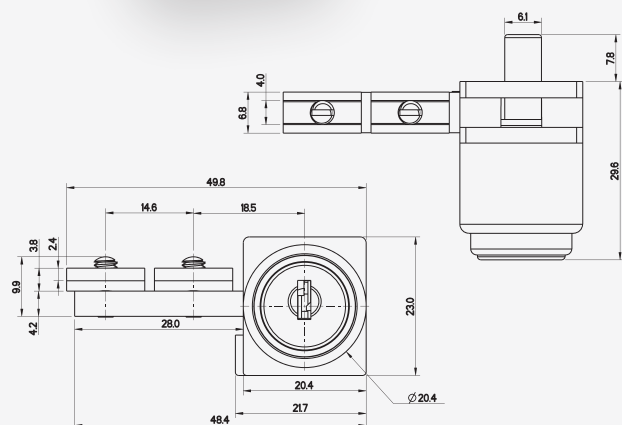

SÉRIE 205

FTfo-205 / v.1