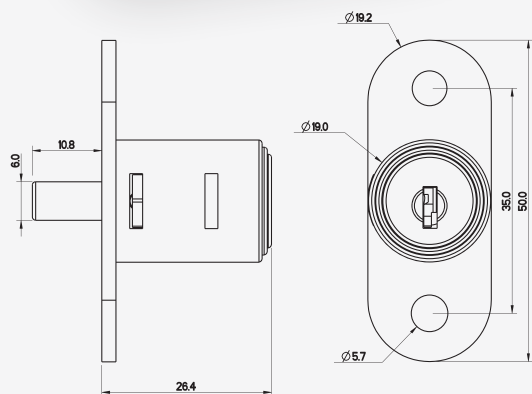

SÉRIE 204

FTfo-204 / v.1