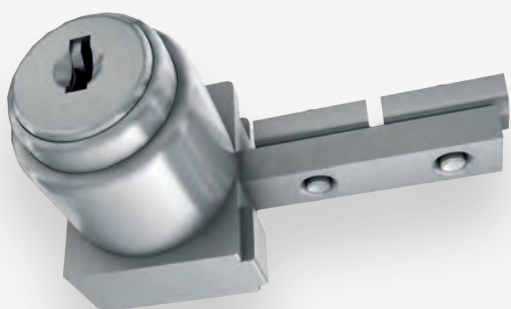

SÉRIE 205

FTfo-205 / v.1