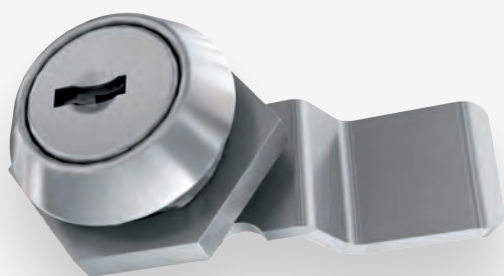

Características · Feature · Caractéristiques · Eigenschaften

Opcional / Optional / Option / Optionen

A	31	32	37	38	43
B	23	19	10,5	23	10,5