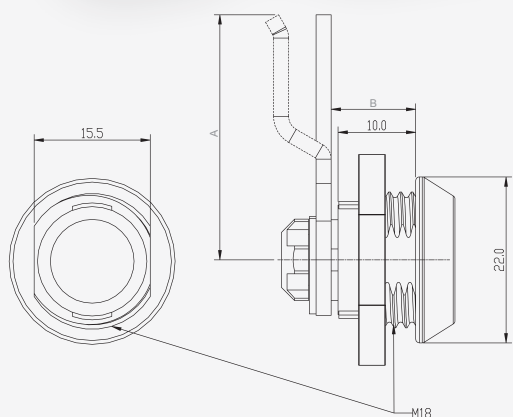

Características · Feature · Caractéristiques · Eigenschaften

Opcional / Optional / Option / Optionen

A	31	32	37	38	43
B	23	19	10,5	23	10,5